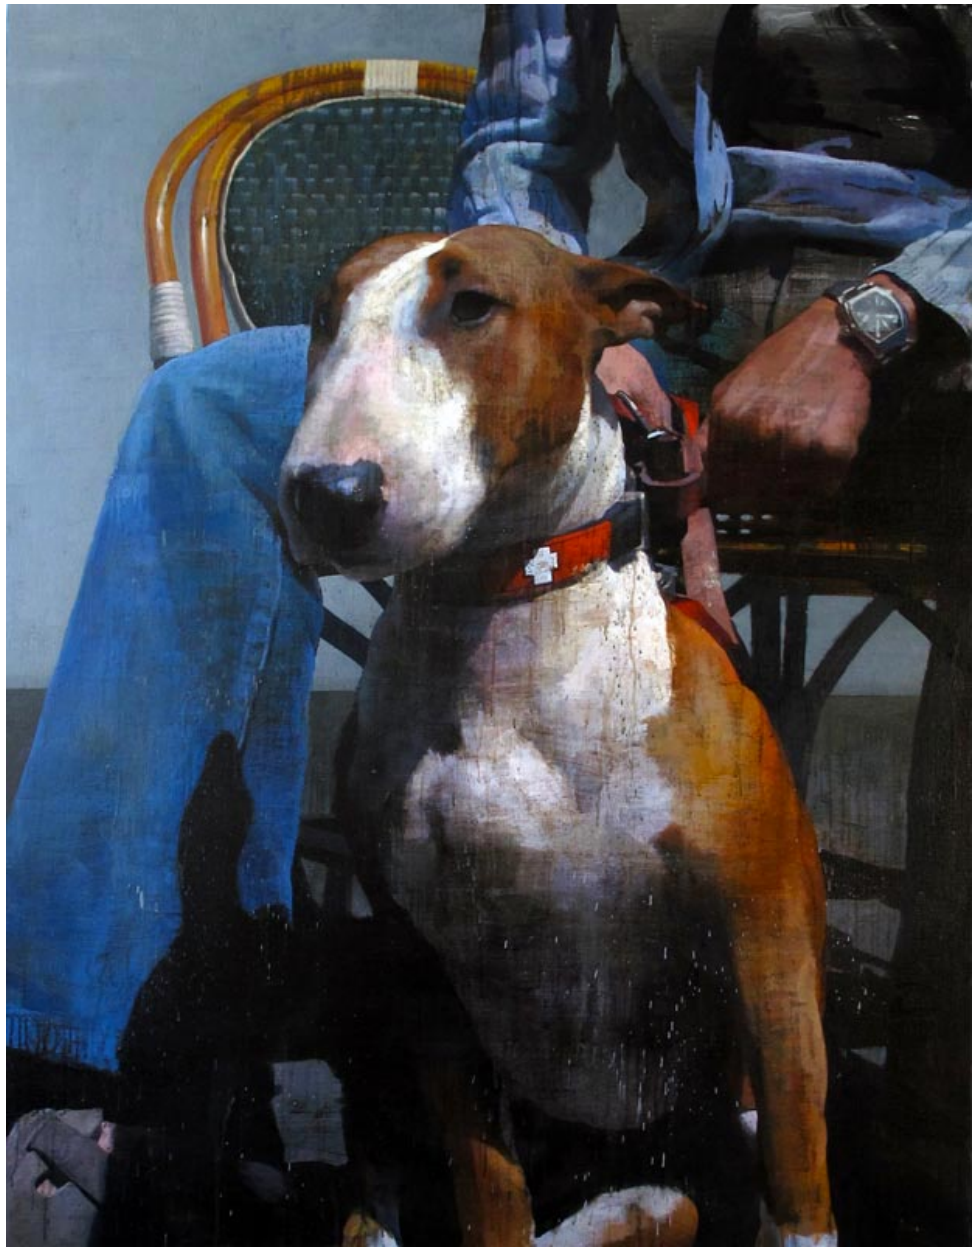

## Galerie Olivier Waltman

galerie  
olivier  
waltman

FRANÇOIS BARD

A mi-chemin entre la grande tradition picturale et un univers fortement cinématographique, François Bard nous offre un monde complexe et intimiste. La puissance de ces sujets laisse penser à une toile traitée comme un écran de cinéma, noir, intense, propice à la mise en abîme. Ses portraits, si vivants, comme ses natures mortes sont les chroniques à la fois poétiques et incisives des dérives et fantasmes de nos sociétés. Sa peinture met en scène nos questionnements individuels. Ils ne sont guère éloignés de ceux du passé : guns, gisants, orchidées et robes de satin témoignent d'un regard contemporain sur la Vanité. Ses personnages et ses paysages, bien qu'étrangers, nous paraissent étonnamment familiers. Le travail de François Bard est rebelle à toute forme de catégorie; ses toiles se jouent des codes de la narration et manipulent à souhait notre regard.

© **François Bard**, *Crépuscule*, huile sur toile, 150x195x3cm, 5kg, 2014

© **François Bard**, *Le cigare*, huile sur vélin d'arches, 100x70x3cm, 5kg, 2014, collection privée

© **François Bard**, *La chemise*, Huile sur vélin d'arches, 100x70x3cm, 5kg, 2014, collection privée