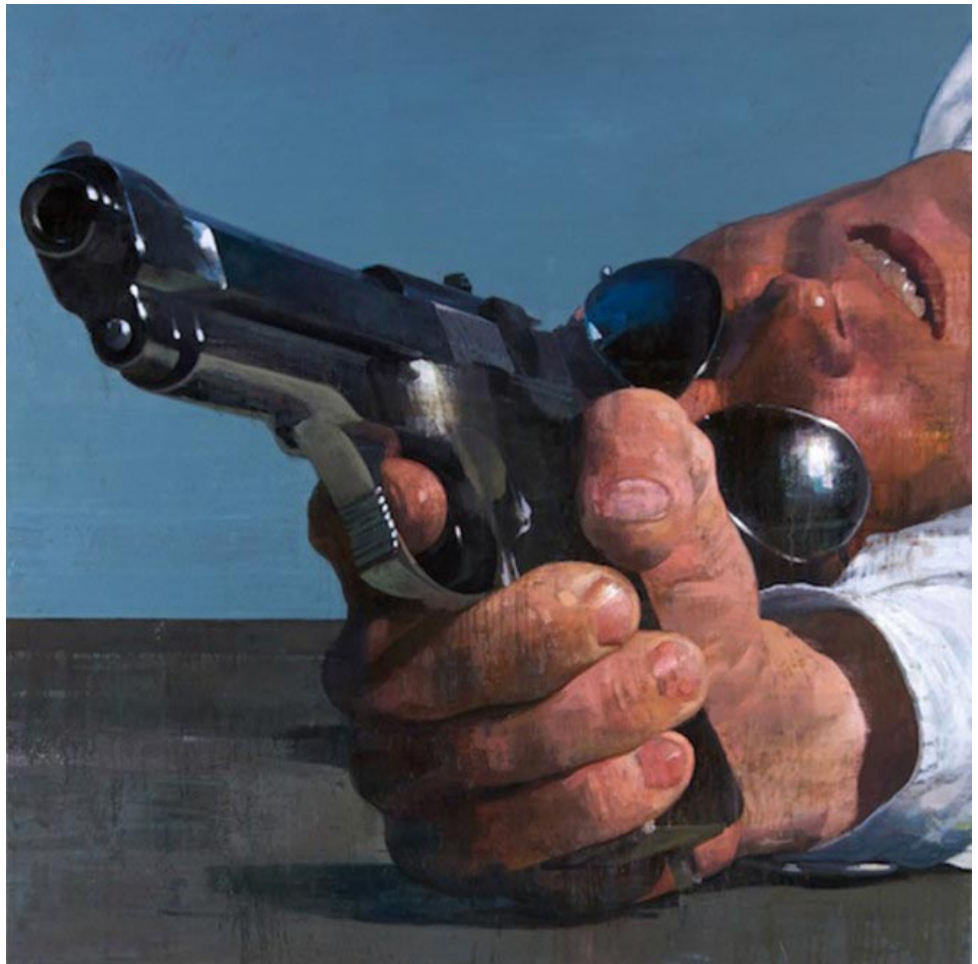

© **François Bard** , *Trop tard* , huile sur toile , 130x130x2cm , 5kg , 2013