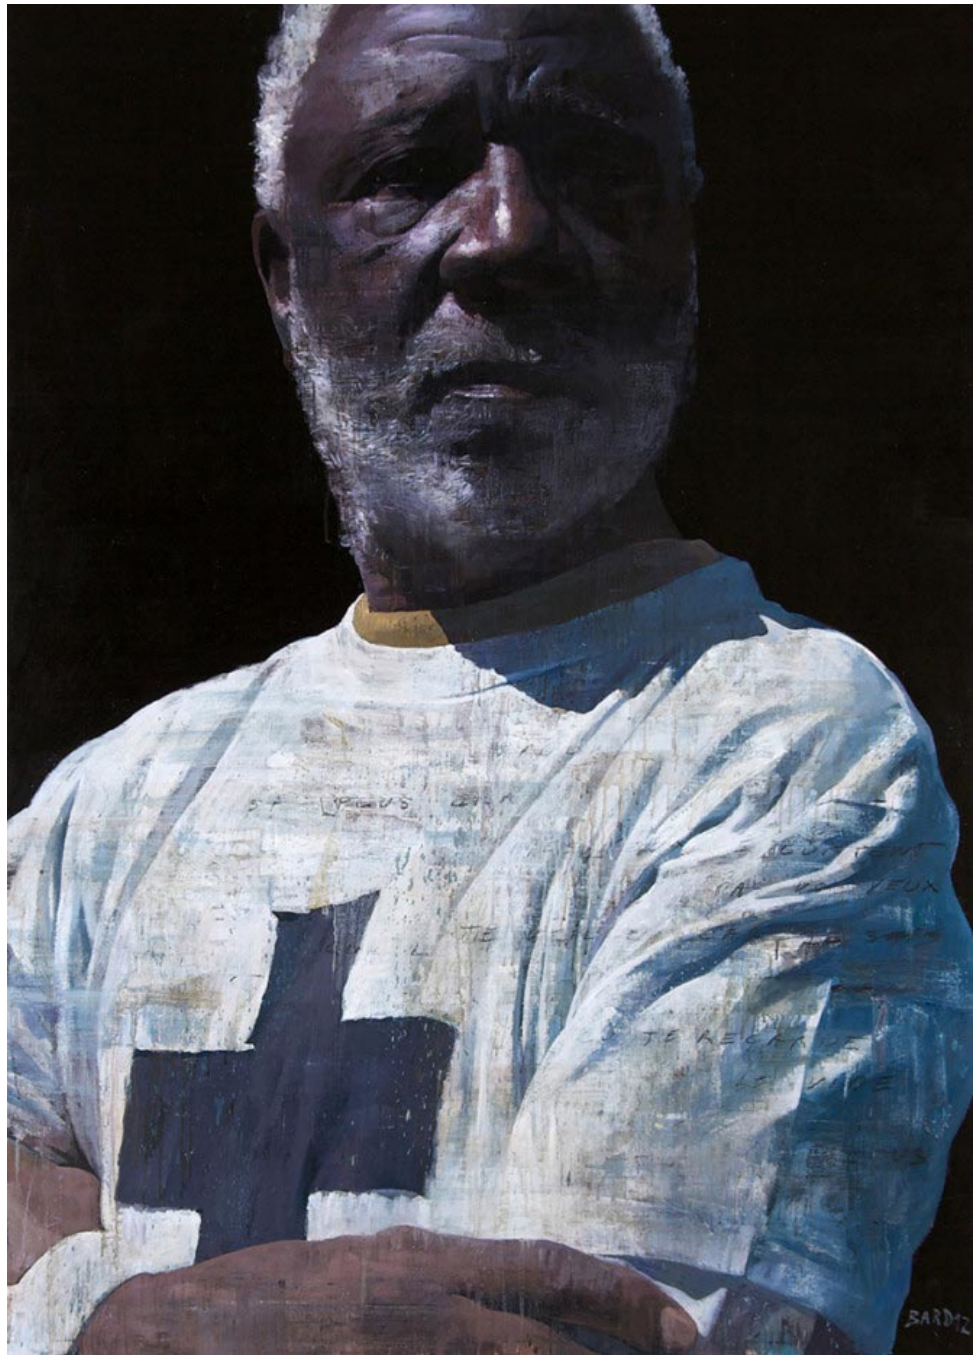

© **François Bard**, *La croix*, huile sur toile, 140x195x3cm, 5kg, 2012, collection privée