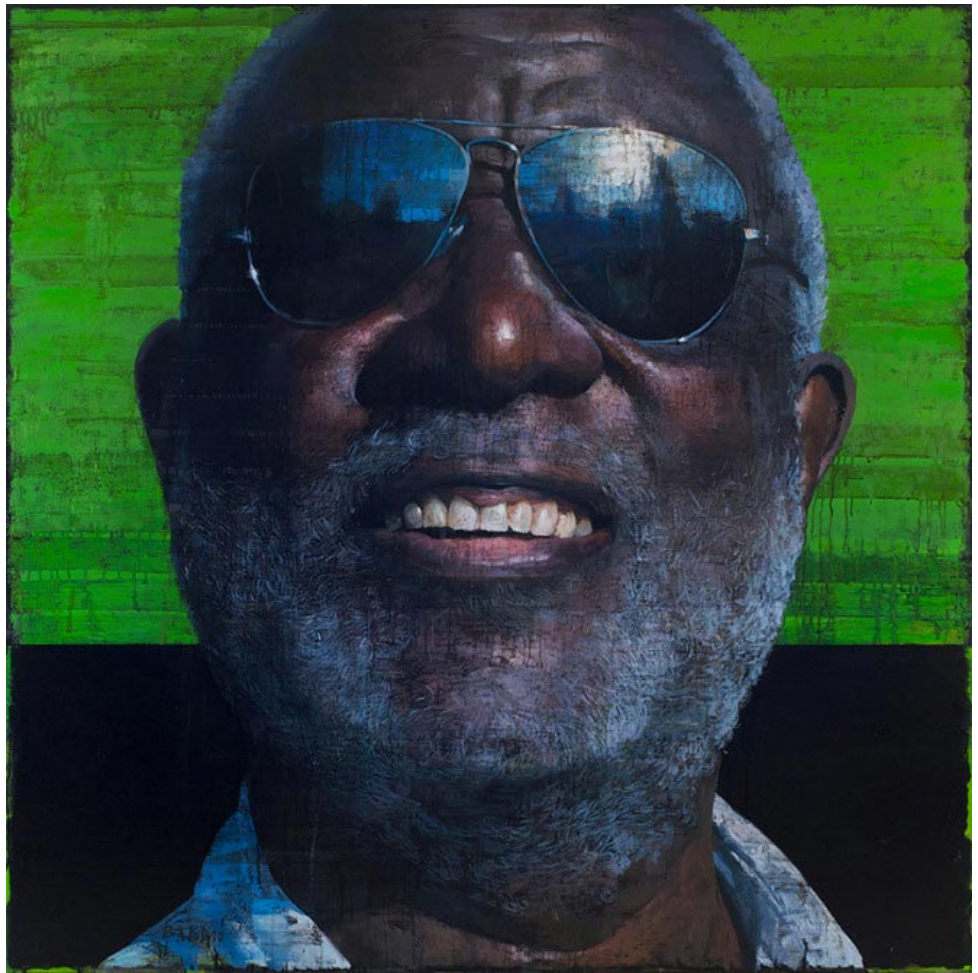

© **François Bard** , *VIP*, huile sur toile, 160x160x3cm, 5kg, 2012, collection privée