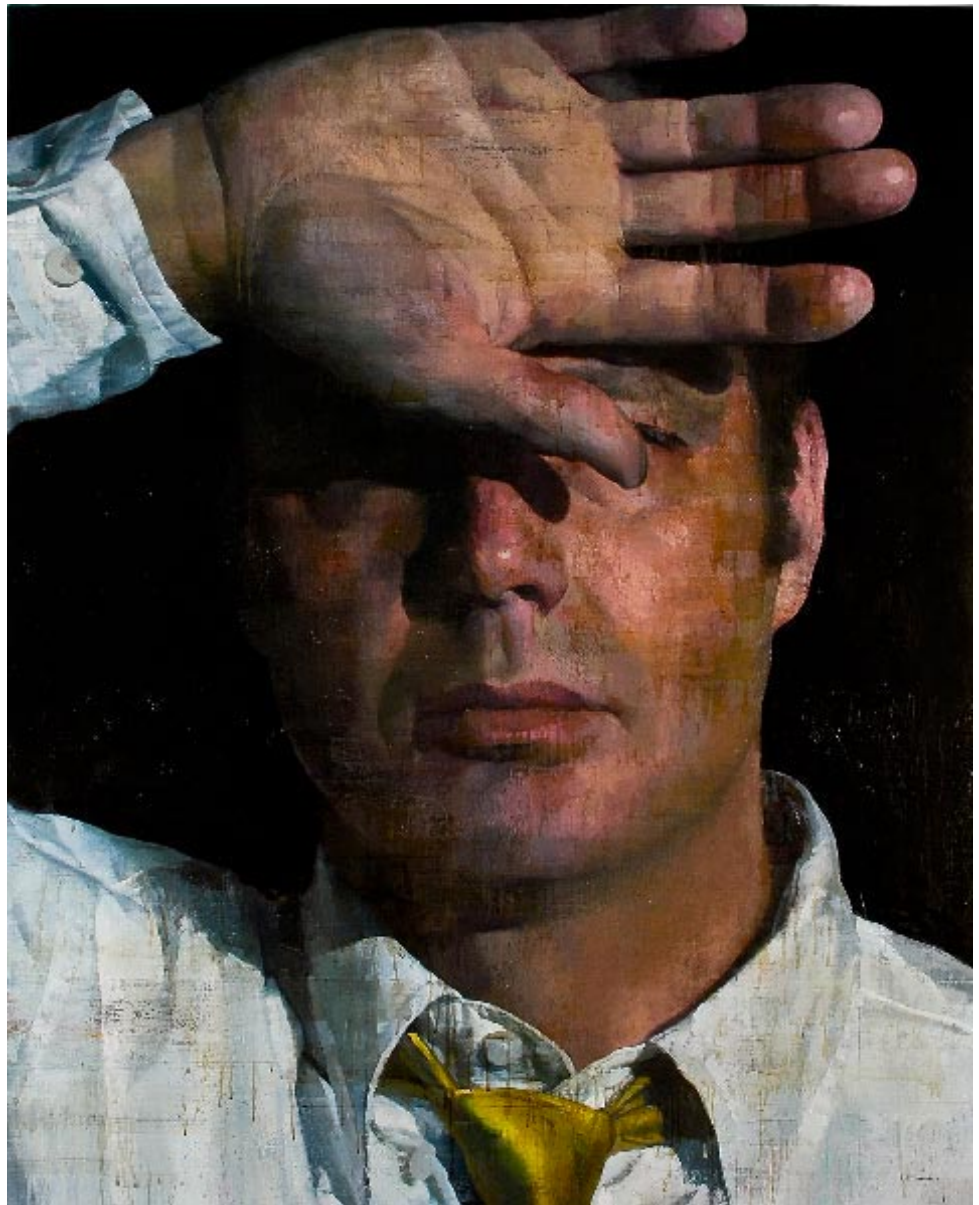

## Galerie Olivier Waltman

galerie  
olivier  
waltman

FRANÇOIS BARD

A mi-chemin entre la grande tradition picturale et un univers fortement cinématographique, François Bard nous offre un monde complexe et intimiste. La puissance de ces sujets laisse penser à une toile traitée comme un écran de cinéma, noir, intense, propice à la mise en abîme. Ses portraits, si vivants, comme ses natures mortes sont les chroniques à la fois poétiques et incisives des dérives et fantasmes de nos sociétés. Sa peinture met en scène nos questionnements individuels. Ils ne sont guère éloignés de ceux du passé : guns, gisants, orchidées et robes de satin témoignent d'un regard contemporain sur la Vanité. Ses personnages et ses paysages, bien qu'étrangers, nous paraissent étonnamment familiers. Le travail de François Bard est rebelle à toute forme de catégorie; ses toiles se jouent des codes de la narration et manipulent à souhait notre regard.

© **François Bard**, *Crépuscule*, huile sur toile, 150x195x3cm, 5kg, 2014

© **François Bard**, *Le cigare*, huile sur vélin d'arches, 100x70x3cm, 5kg, 2014, collection privée

© **François Bard**, *La chemise*, Huile sur vélin d'arches, 100x70x3cm, 5kg, 2014, collection privée

© **François Bard**, *Bull terrier*, huile sur toile, 130x170x3cm, 5kg, 2014, collection privée

© **François Bard**, *Contre nuit*, huile sur toile, 110x130x3cm, 5kg, 2012, collection privée

© **François Bard**, *Converses*, huile sur toile, 161x130x3cm, 5kg, 2014, collection privée

© **François Bard**, *La Capuche*, Huile sur toile, 161x130x3cm, 5kg, 2014, collection privée

© **François Bard**, *Le discours de Kinshasa*, huile sur toile, 195x195x3cm, 5kg, 2012, collection privée

© **François Bard** , *le veilleur d'étoiles*, huile sur toile , 160x160x3cm, 5kg, 2013, collection privée